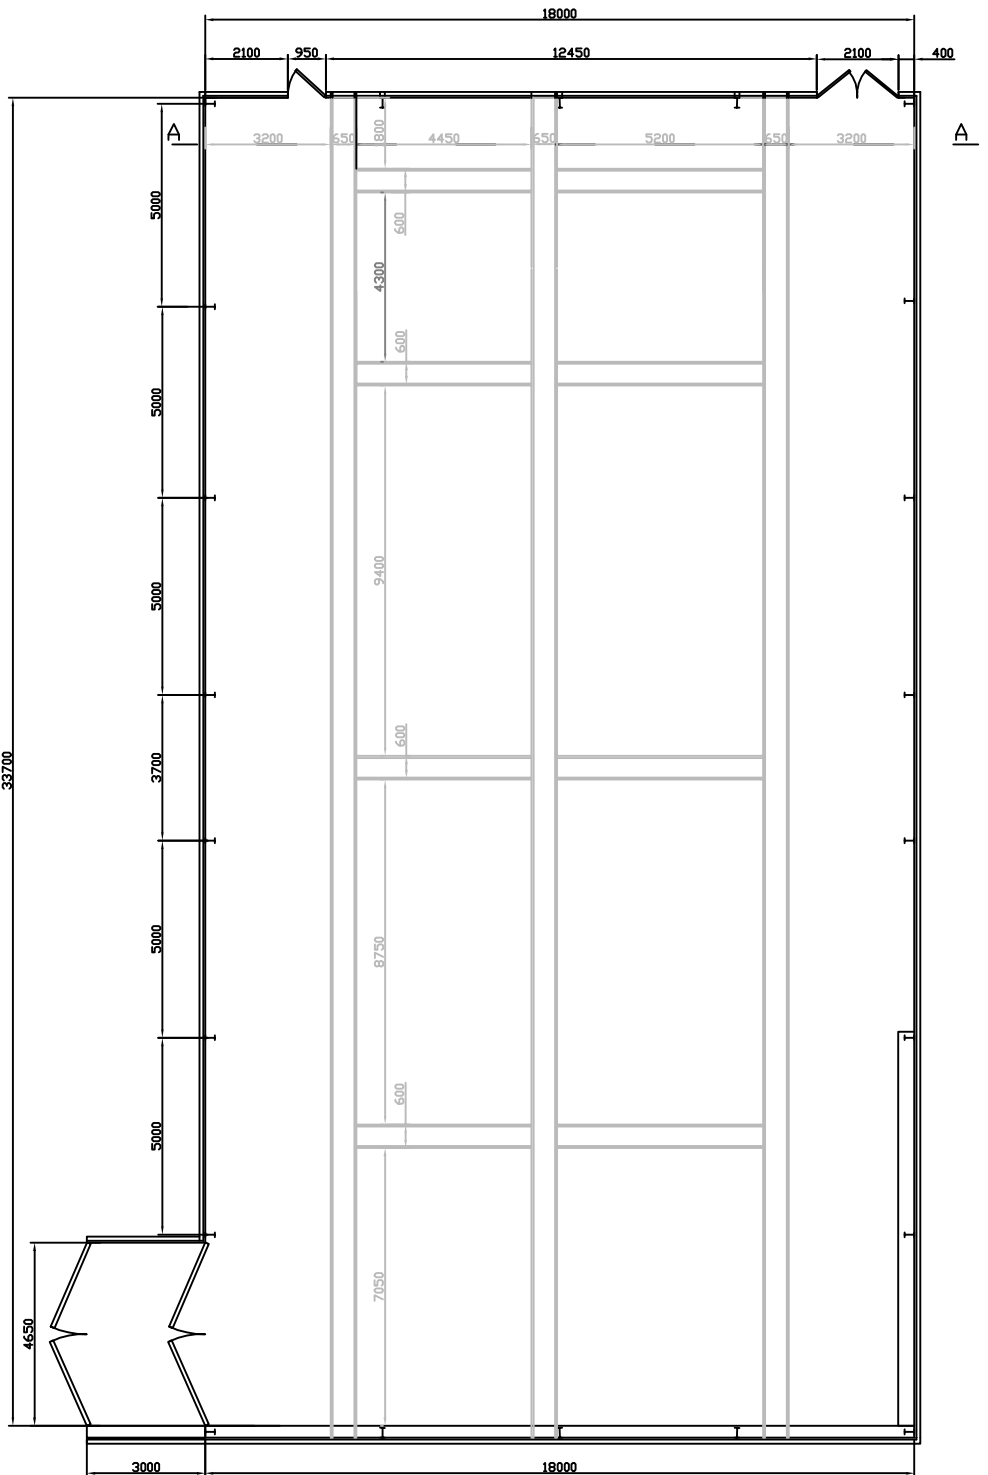

COUPE A A

DATE	ECHELLE 1/e
STUDIOS RIVIERA 16AV Edouard Grinda 06200 NICE	
STUDIOS RIVIERA PLATEAU N°6	
Christian DUC TEL: 04 97 25 81 81 FAX: 04 97 25 81 80	MODIFIE LE