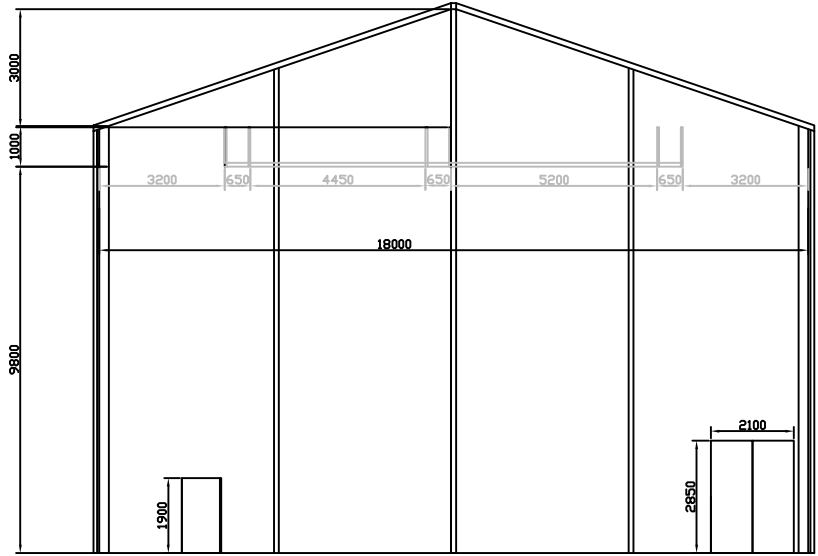

COUPE A A

DATE	ECHELLE 1/e
STUDIOS RIVIERA 16AV Edouard Grinda 06200 NICE	
STUDIOS RIVIERA PLATEAU N°6	
Christian DUC TEL: 04 97 25 81 81 FAX: 04 97 25 81 80	MODIFIE LE